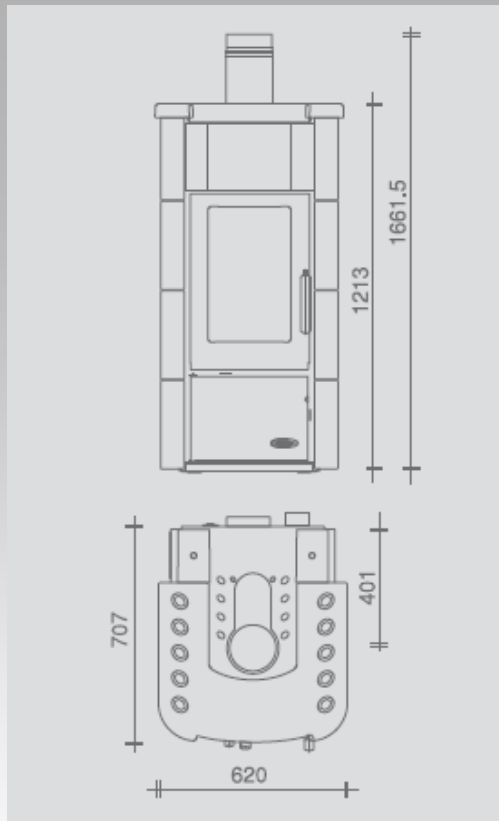

Technische Daten

Max./Min. Heizleistung « Pellet »	kW	11,2 / 6,6
Max. Heizleistung « Holz »	kW	11
Wirkungsgrad bei Pellet	%	80
Wirkungsgrad bei Holz	%	80
Pelletverbrauch*	kg/h	2,9 / 1,7
Holzverbrauch*	kg/h	4
Max./Min. Brenndauer « Pellet »	h	9,5 / 5,5
Raumheizvermögen**	m ³	360
Pelletbehältervolumen	kg	17
Rauchrohranschluss	mm	150
Gewicht mit Stahlverkleidung	kg	216
Gewicht mit Keramikverkleidung	kg	260
Stromversorgung	V/Hz	230/50